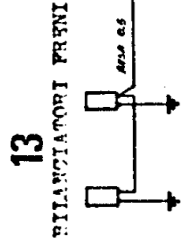

5
QUARO
AVVIAT.

2
SIDE MARKER ANT.
600/0.05

16
SIDE MARKER
POST. SIX

SCHEMA ELETTRICO PER VARIANTI U.S.A. 75
NOTTE DAL 25/2/75