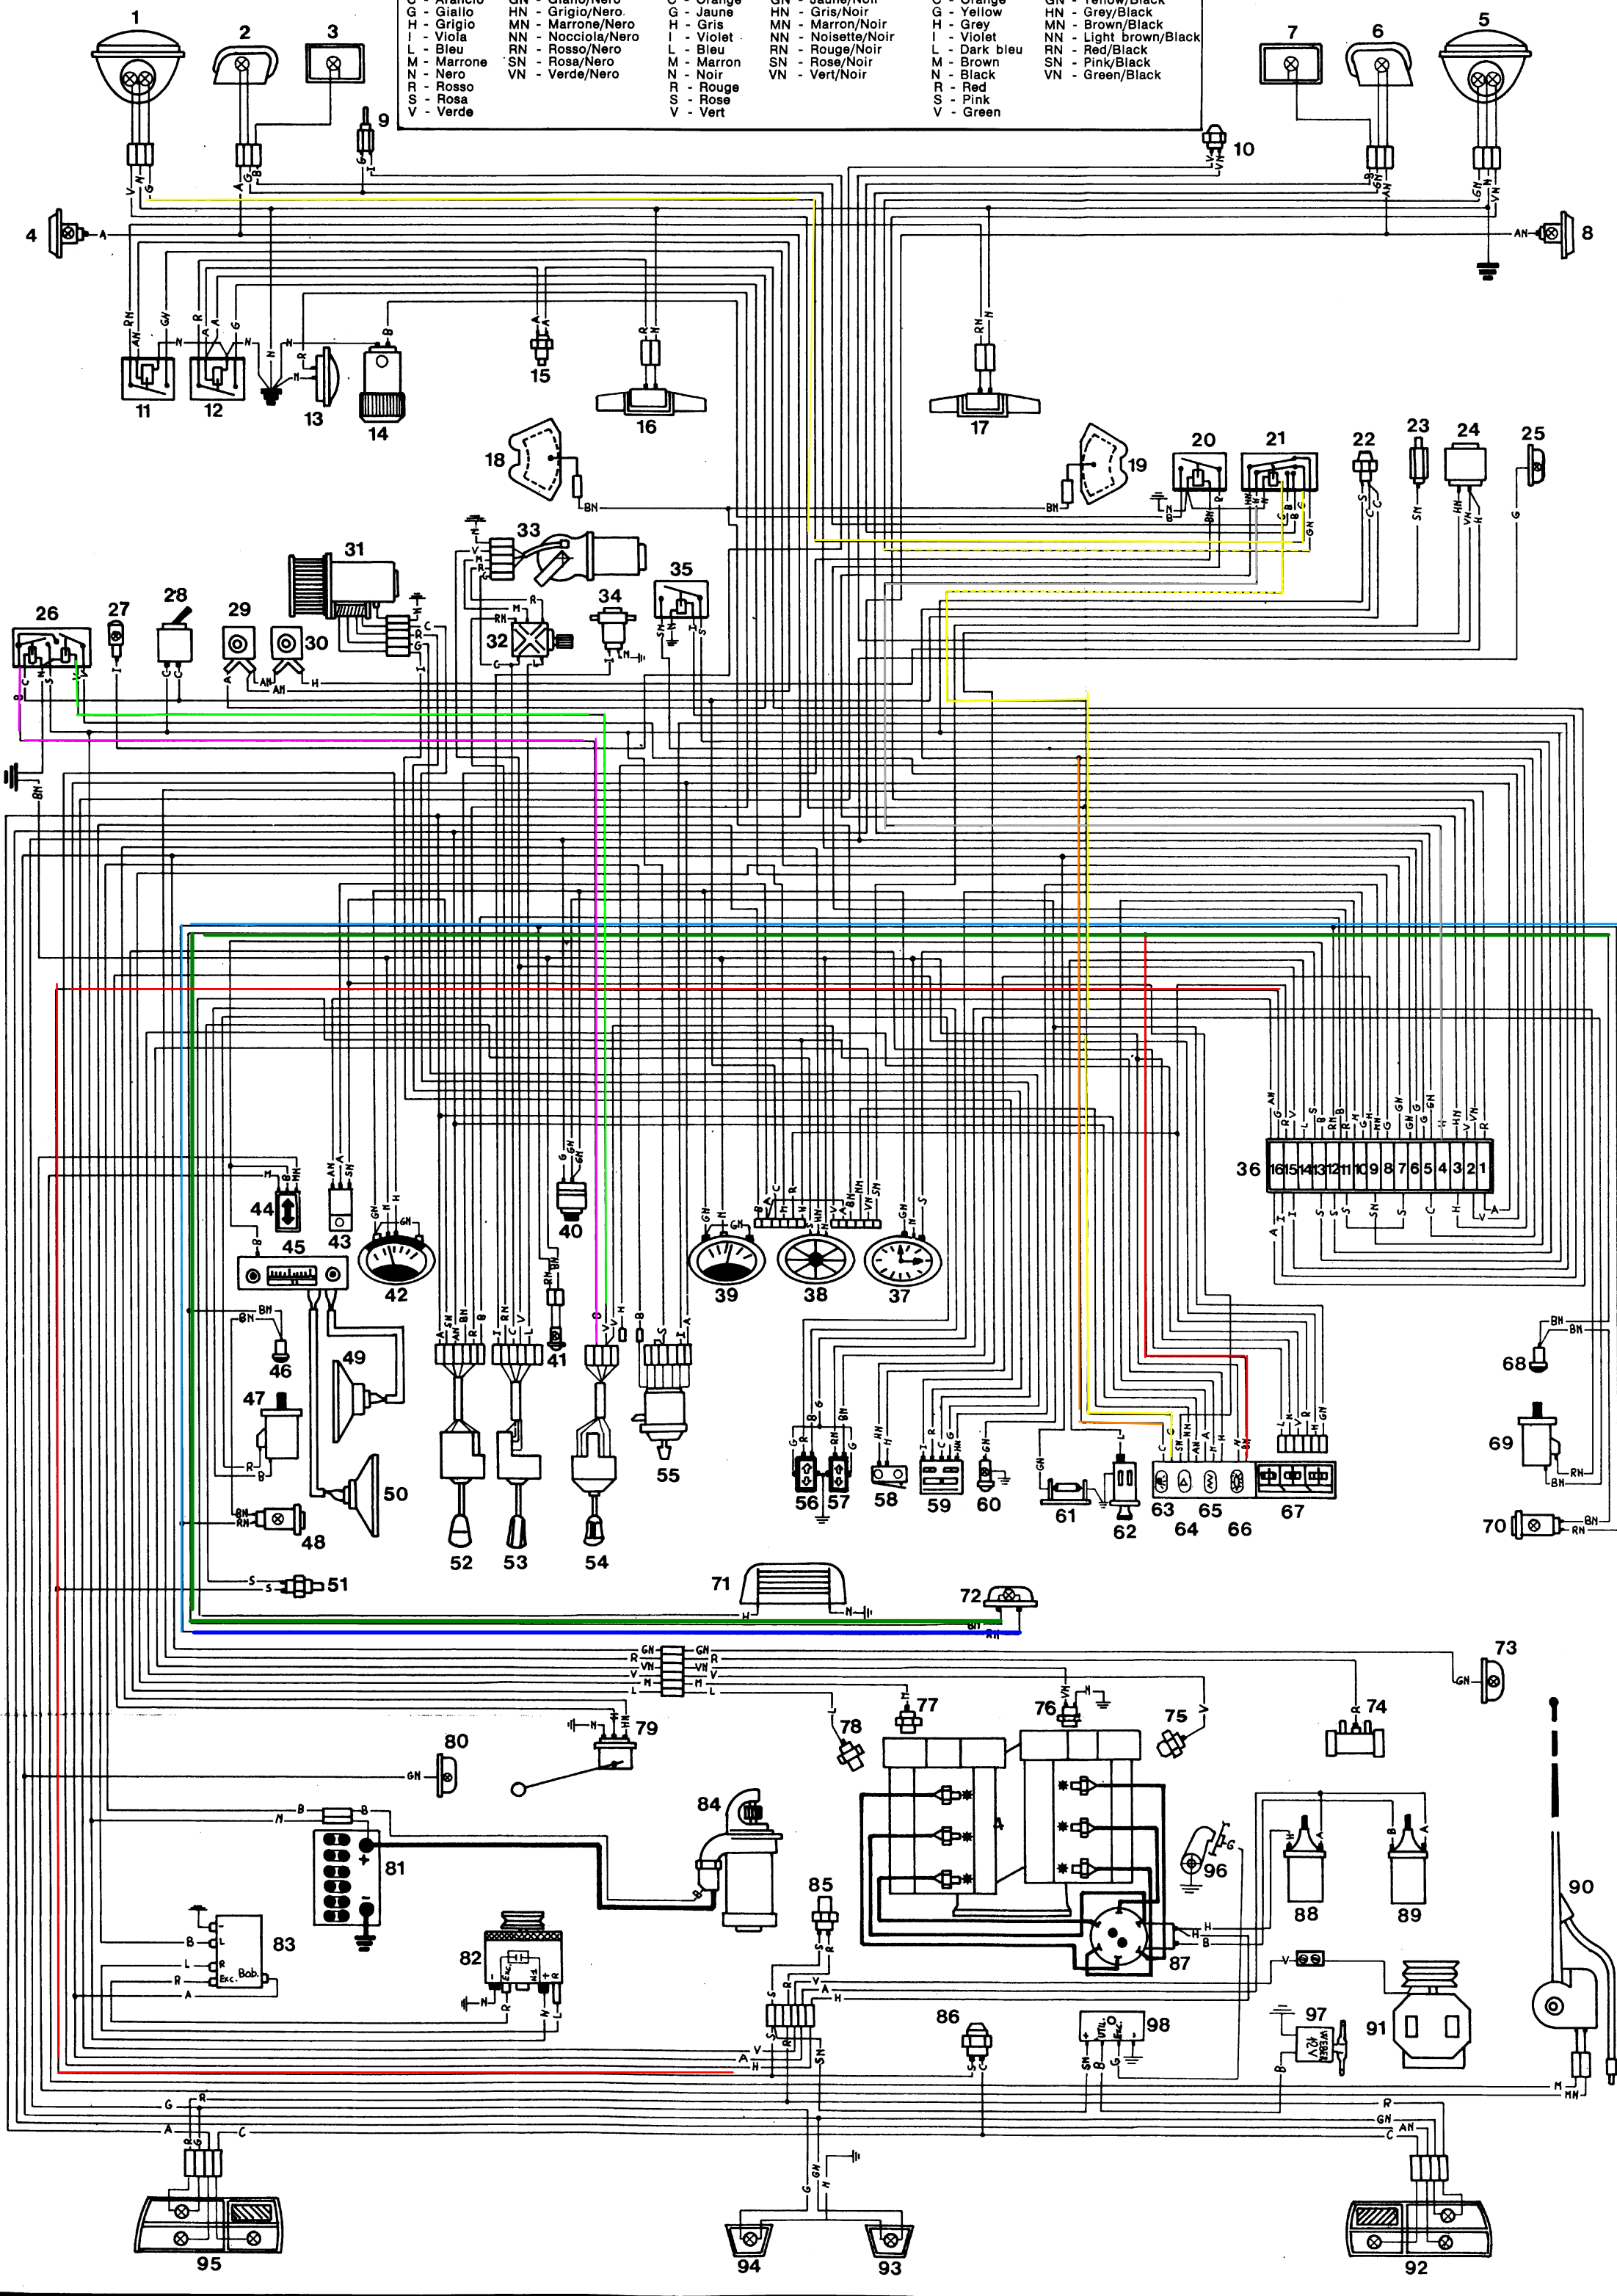

Vettura 122

TABELLA DEI COLORI		TABLE DES COULEURS		TABLE COLOUR CODE	
A - Celeste	AN - Celeste/Nero	A - Bleu clair	AN - Bleu clair/Noir	A - Light bleu	AN - Light bleu/Black
B - Bianco	BN - Bianco/Nero	B - Blanc	BN - Blanc/Noir	B - White	BN - White/Black
C - Arancio	CN - Arancio/Nero	C - Orange	CN - Orange/Noir	C - Orange	CN - Orange/Black
D - Giallo	DN - Giallo/Nero	D - Jaune	DN - Jaune/Noir	D - Yellow	DN - Yellow/Black
E - Grigio	EN - Grigio/Nero	E - Gris	EN - Gris/Noir	E - Grey	EN - Grey/Black
F - Viola	FN - Viola/Nero	F - Violet	FN - Violet/Noir	F - Violet	FN - Violet/Black
G - Marrone	GN - Marrone/Nero	G - Brun	GN - Brun/Noir	G - Brown	GN - Brown/Black
H - Nero	HN - Nero/Nero	H - Noir	HN - Noir/Noir	H - Black	HN - Black/Black
I - Rosso	IN - Rosso/Nero	I - Rouge	IN - Rouge/Noir	I - Red	IN - Red/Black
L - Marrone	LN - Marrone/Nero	L - Brun	LN - Brun/Noir	L - Brown	LN - Brown/Black
M - Nero	MN - Nero/Nero	M - Noir	MN - Noir/Noir	M - Black	MN - Black/Black
N - Rosso	NN - Rosso/Nero	N - Rouge	NN - Rouge/Noir	N - Red	NN - Red/Black
O - Rosa	ON - Rosa/Nero	O - Rose	ON - Rose/Noir	O - Pink	ON - Pink/Black
P - Verde	PN - Verde/Nero	P - Vert	PN - Vert/Noir	P - Green	PN - Green/Black

IMPIANTO ELETTRICO

INSTALLATION ELECTRIQUE

ELECTRICAL EQUIPMENT